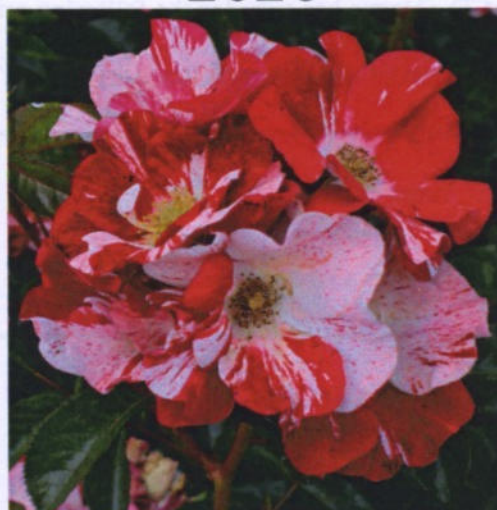

Den Haag

De Gouden Roos van Den Haag The Golden Rose of The Hague

2026

Nummer / Number : 142
 Categorie / Category : Trosrozen / F
 Naam / Name : Simalabim
 Winner / Breeder : Kordes
 Land / Country : Duitsland